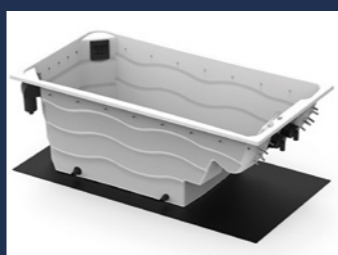

Assemblage en 5 étapes, facile !

1. Poser la coque sur l'isolant