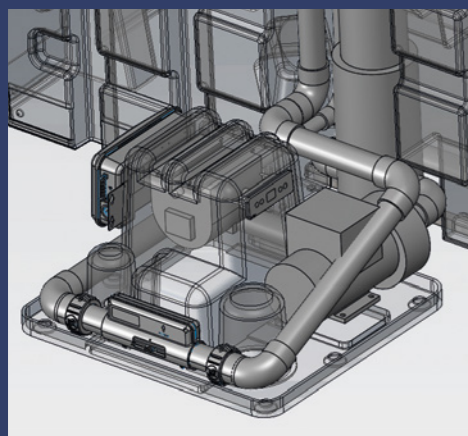

Module technique

- Module technique étanche de 50 kg
- Dissimulé sous les marches pour le modèle 5 places
- Dissimulé sous le SPA pour les modèles 2 places, rond et nordique
- Installation et enlèvement simple et rapide
- Peut être désolidarisé

L'innovation technique qui vous garantit un SAV chrono

Un module technique amovible, une exclusivité brevetée Mouv'Spa. Mouv'Spa est équipé d'un module technique dissimulé dans les 2 marches extérieures du SPA 5 places et sous le SPA pour nos autres modèles. Toutes les pièces techniques électriques et électroniques sont placées à l'intérieur.

Une panne ? Remplacement facile !

En cas de panne, il vous suffit simplement de débrancher la prise électrique et les 3 tuyaux de raccordement pour détacher votre module technique. Puis procédez à un échange standard via notre transporteur agréé sous 72 h.

SAV ASSISTANCE

7j/7 - de 8h à 20h
07 85 82 89 09

Découvrez tous les bienfaits du spa

Mouv'Spa est un bain d'eau chaude allant de 16°C à 42°C

Il procure une sensation d'apesanteur tout en massant par des jets contenant un mélange d'eau et d'air. Ces sensations garantissent un lâcher-prise et une relaxation exceptionnelle. Grâce à notre spa, votre moment bien-être est possible au quotidien. Accueillez dès à présent chez vous un outil thérapeutique qui permettra de soigner et apaiser votre corps en profondeur.