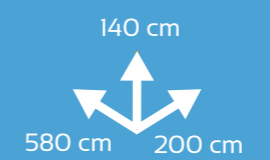

SPA DE NAGE BI-ZONE

Prix d'achat Direct Usine
12 580€ TTC
coque blanche