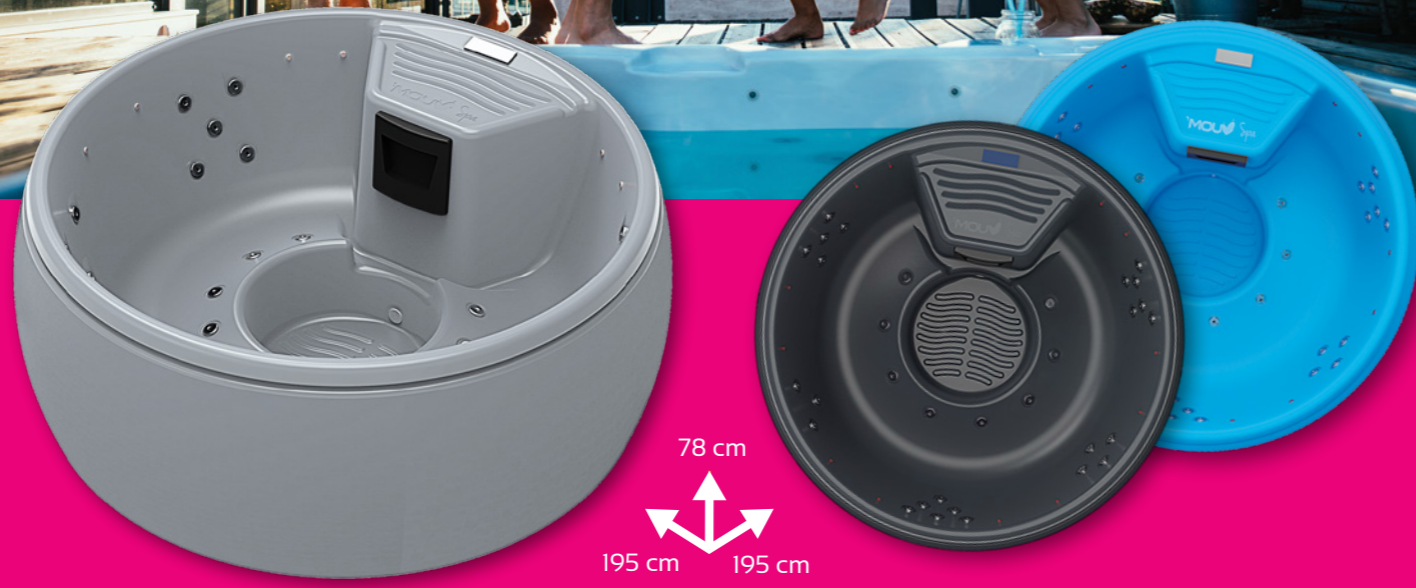

259 €

SPA ROND 4/5 PLACES

Prix d'achat
Direct Usine
3 990€ TTC
coque ton pierre

Dimensions Spa	195 x 78 cm
Poids coque	100 kg
Poids module technique	30 kg
Places	4
Eau	700 L
Jets ventury (eau + air)	24
Jets Air	8
Mini led	12
Module technique	Intérieur
Pompe Gecko 3 CV bi-vitesse	1
Chauffage Gecko 3 kw	1
Contrôleur Gecko YJ3	1
Clavier Gecko K300	1
Blower DXD 1,5 CV	1
Coque auto-portée polyéthylène 100 % recyclable	1
Garantie coque	10 ans
Garantie électronique	2 ans
Coque anthracite	+ 300 €
Autre couleur	+ 500 €